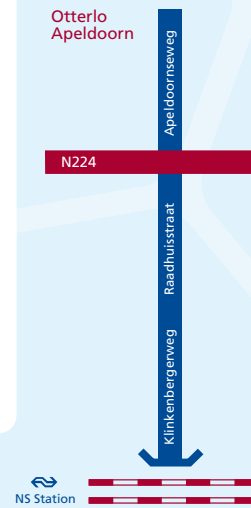

# Routekaart AOC RAAD

Vanuit richting Amersfoort, Utrecht en Arnhem

Vanuit richting Otterlo/Apeldoorn

## Routebeschrijving AOC RAAD

### > Vanuit richting Utrecht

- U neemt afslag 24 op de A12, richting Wageningen/Bennekom/Ede.
- Aan het eind van de afslag gaat u rechtsaf richting Ede, waarbij u de rechter rijstrook aanhoudt.
- U rijdt nu over het viaduct.
- Direct op dit viaduct staan verkeerslichten. U rijdt rechtdoor.
- Bij de eerstvolgende verkeerslichten slaat u rechtsaf.
- U gaat aan het einde van deze weg de rotonde op. De rotonde driekwart volgen.
- U slaat de Frans Halslaan in. U rijdt nu vóór winkelcentrum Stadspoort langs.
- Bij rotonde rechts parkeerplaats opgaan. U vindt de AOC Raad aan uw rechterhand.

### > Vanuit richting Arnhem

- U neemt afslag 24 op de A12, richting Wageningen/Bennekom/Ede.
- Aan het eind van de afslag gaat u rechtsaf, richting Ede, waarbij u de rechter rijstrook aanhoudt.
- Bij het eerstvolgende verkeerslicht slaat u rechtsaf.
- U gaat aan het einde van deze weg de rotonde op. De rotonde driekwart volgen.
- U slaat de Frans Halslaan in. U rijdt nu vóór winkelcentrum Stadspoort langs.
- Bij rotonde rechts parkeerplaats opgaan. U vindt de AOC Raad aan uw rechterhand.