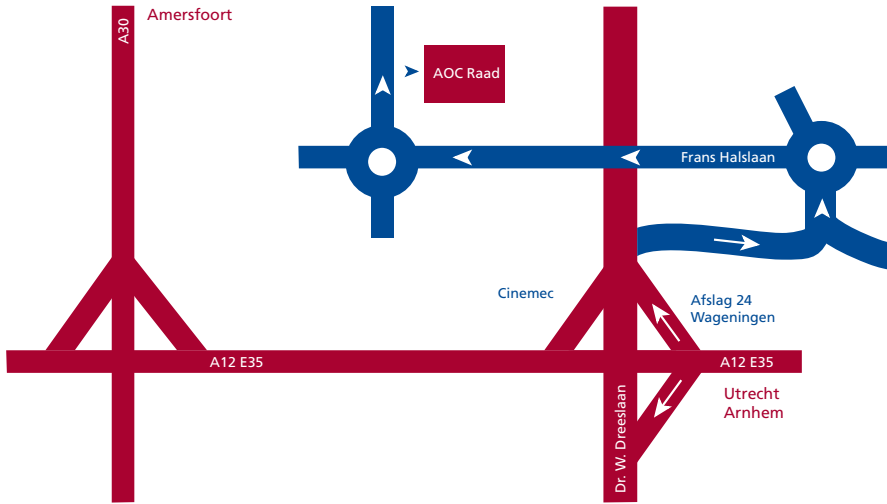

# Routekaart AOC RAAD

Vanuit richting Amersfoort, Utrecht en Arnhem

Vanuit richting Otterlo/Apeldoorn

### > Vanuit richting Utrecht

- U neemt afslag 24 op de A12, richting Wageningen/Bennekom/Ede.
- Aan het eind van de afslag gaat u rechtsaf richting Ede, waarbij u de rechter rijstrook aanhoudt.
- U rijdt nu over het viaduct.
- Direct op dit viaduct staan verkeerslichten. U rijdt rechtdoor.
- Bij de eerstvolgende verkeerslichten slaat u rechtsaf.
- U gaat aan het einde van deze weg de rotonde op. De rotonde driekwart volgen.
- U slaat de Frans Halslaan in. U rijdt nu vóór winkelcentrum Stadspoort langs.
- Bij rotonde rechts parkeerplaats opgaan. U vindt de AOC Raad aan uw rechterhand.

### > Vanuit richting Arnhem

- U neemt afslag 24 op de A12, richting Wageningen/Bennekom/Ede.
- Aan het eind van de afslag gaat u rechtsaf, richting Ede, waarbij u de rechter rijstrook aanhoudt.
- Bij het eerstvolgende verkeerslicht slaat u rechtsaf.
- U gaat aan het einde van deze weg de rotonde op. De rotonde driekwart volgen.
- U slaat de Frans Halslaan in. U rijdt nu vóór winkelcentrum Stadspoort langs.
- Bij rotonde rechts parkeerplaats opgaan. U vindt de AOC Raad aan uw rechterhand.

### > Vanuit richting Amersfoort

- Vanaf de A1 richting A30 Barneveld/Ede.
- Richting Ede aanhouden.
- U neemt afslag 24 op de A12 richting Wageningen/Bennekom/Ede.
- Aan het eind van de afslag gaat u rechtsaf richting Ede, waarbij u de rechter rijstrook aanhoudt.
- U rijdt nu over het viaduct.
- Direct op dit viaduct staan verkeerslichten. U rijdt rechtdoor.
- Bij de eerstvolgende verkeerslichten slaat u rechtsaf.
- U gaat aan het einde van deze weg de rotonde op. De rotonde driekwart volgen.
- U slaat de Frans Halslaan in. U rijdt nu vóór winkelcentrum Stadspoort langs.
- Bij rotonde rechts parkeerplaats opgaan. U vindt de AOC Raad aan uw rechterhand.