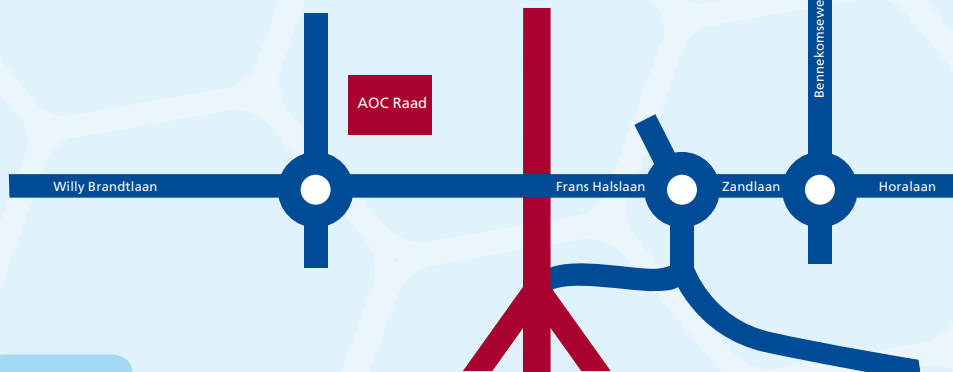

# Routekaart AOC RAAD

Vanuit richting Amersfoort, Utrecht en Arnhem

Vanuit richting Otterlo/Apeldoorn

## Routebeschrijving AOC RAAD

### > Vanuit richting Utrecht

- U neemt afslag 24 op de A12, richting Wageningen/Bennekom/Ede.
- Aan het eind van de afslag gaat u rechtsaf richting Ede, waarbij u de rechter rijstrook aanhoudt.
- U rijdt nu over het viaduct.
- Direct op dit viaduct staan verkeerslichten. U rijdt rechtdoor.
- Bij de eerstvolgende verkeerslichten slaat u rechtsaf.
- U gaat aan het einde van deze weg de rotonde op. De rotonde driekwart volgen.
- U slaat de Frans Halslaan in. U rijdt nu vóór winkelcentrum Stadspoort langs.
- Bij rotonde rechts parkeerplaats opgaan. U vindt de AOC Raad aan uw rechterhand.

### > Vanuit richting Arnhem

- U neemt afslag 24 op de A12, richting Wageningen/Bennekom/Ede.
- Aan het eind van de afslag gaat u rechtsaf, richting Ede, waarbij u de rechter rijstrook aanhoudt.
- Bij het eerstvolgende verkeerslicht slaat u rechtsaf.
- U gaat aan het einde van deze weg de rotonde op. De rotonde driekwart volgen.
- U slaat de Frans Halslaan in. U rijdt nu vóór winkelcentrum Stadspoort langs.
- Bij rotonde rechts parkeerplaats opgaan. U vindt de AOC Raad aan uw rechterhand.